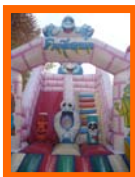

Castillo hinchable **"TOBOGAN FANTASMA"**, 6,5 x 7 x 6,5, con duración de 4 horas.
Precio: 400 € t. alta /300 € t. baja

Personal especialista en animaciones.

(opcional: se incluye en el precio globoflexia, maquillaje y juegos)