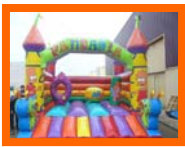

Cancha " FÚTBOL 3 ", 10 X 15, con una duración de 4 horas.

Precio: 350 € t. alta /250 € t. baja

Personal especialista en animaciones.

(opcional: se incluye en el precio globoflexia, maquillaje y juegos)

Castillo hinchable "SIMPSON 1", 5 x 6.5 x 4.25 , con una duración de 4 horas.

Precio: 350 € t. alta /250 € t. baja

Personal especialista en animaciones.

(opcional: se incluye en el precio globoflexia, maquillaje y juegos)