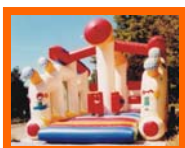

OTROS CASTILLOS HINCHABLES (MAYOR TAMAÑO)

Castillo hinchable **"NAVE ESPACIAL"**, 7 x 8.2 x 5, con una duración de 4 horas.
Precio: 600 € t. alta /500 € t. baja

Personal especialista en animaciones.
(opcional: se incluye en el precio taller de globoflexia, maquillaje y juegos)