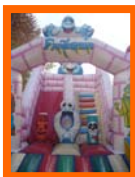

Castillo hinchable "MULTIPAYASO", 6.1 x 7.1 x 5.5, con una duración de 4 horas.

Precio: 400 € t. alta/300 € t. baja

Personal especialista en animaciones.

(opcional: se incluye en el precio globoflexia, maquillaje y juegos)