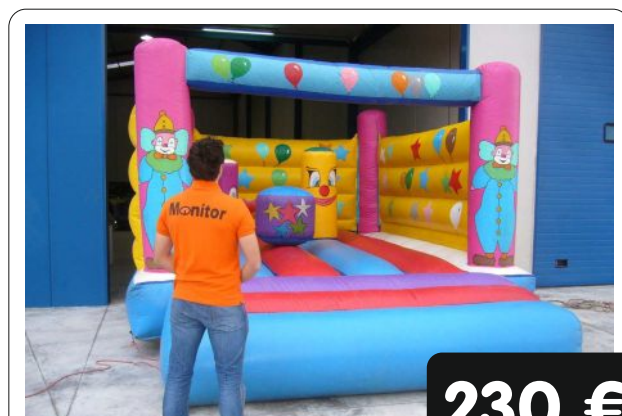

230 €

Multi 2

Medidas 4,2 x 6 x 2,4 metros.
Especial para cumpleaños, con una duración de 4 horas.
Personal especialista en animaciones.

Este precio se aplica durante todo el año, a excepción de los meses de abril, mayo y junio que es de 300 €.(Campaña de Comuniones).

Para los cumpleaños de fuera de la comarca de Lorca, el precio se incrementa 20 € por el desplazamiento.

nota

www.elgigante.net