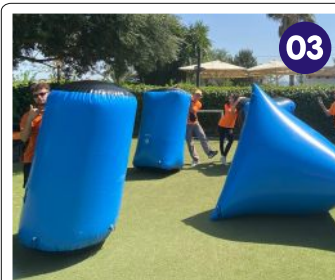

200 €

Medidas Tirolina: 15 x 4 x 6 metros.

Ludoferia Aventura y Deporte

Ludoferia
Aventura y Deportes

www.elgigante.net

Iniciativas el gigante
Animación y tiempo libre

Edición 2 - enero 2024

elementos a elegir

El recinto de la **Ludoferia, Feria de Juegos** se compone de los siguientes elementos (a elegir entre los disponibles):

Toro Mecánico

Barredora

Laser Tag

Gladiator

Circuito Razor y Plasmacar

Cancha de Fútbol