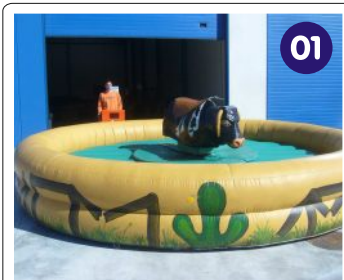

200 €

Medidas Tirolina: 15 x 4 x 6 metros.

Ludoferia Aventura y Deporte

Ludoferia
Aventura y Deportes

www.elgigante.net

Iniciativas el gigante
Animación y tiempo libre

Edición 2 - enero 2024

elementos a elegir

El recinto de la **Ludoferia, Feria de Juegos** se compone de los siguientes elementos (a elegir entre los disponibles):

Toro Mecánico

Barredora

Laser Tag

Gladiator

Circuito Razor y Plasmacar

Cancha de Fútbol